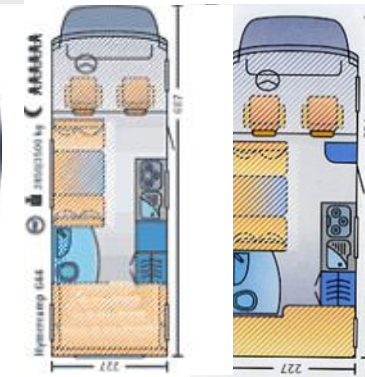

Ford Nugget

Schlafplätze 4
Länge 5006
Breite 1974
Höhe 2820
Zul. Gesamtgew. 3000
Motor 2,2 ltr.
Turbo Diesel

Schlafplätze 4
Länge 5690
Breite 2350
Höhe 3150
Zul. Gesamtgew. 3500
Motor 2,3 TDI
Diesel

Carado 345

Schlafplätze 3
Länge 6781
Breite 2325
Höhe 2905
Zul. Gesamtgew. 3500
Motor 2,3 TDI
Diesel

Hymer C 542

Schlafplätze 5
Länge 6220
Breite 2350
Höhe 3000
Zul. Gesamtgew. 3500
Motor 2,2 ltr
Turbo Diesel

Hymer C 644 / C 524